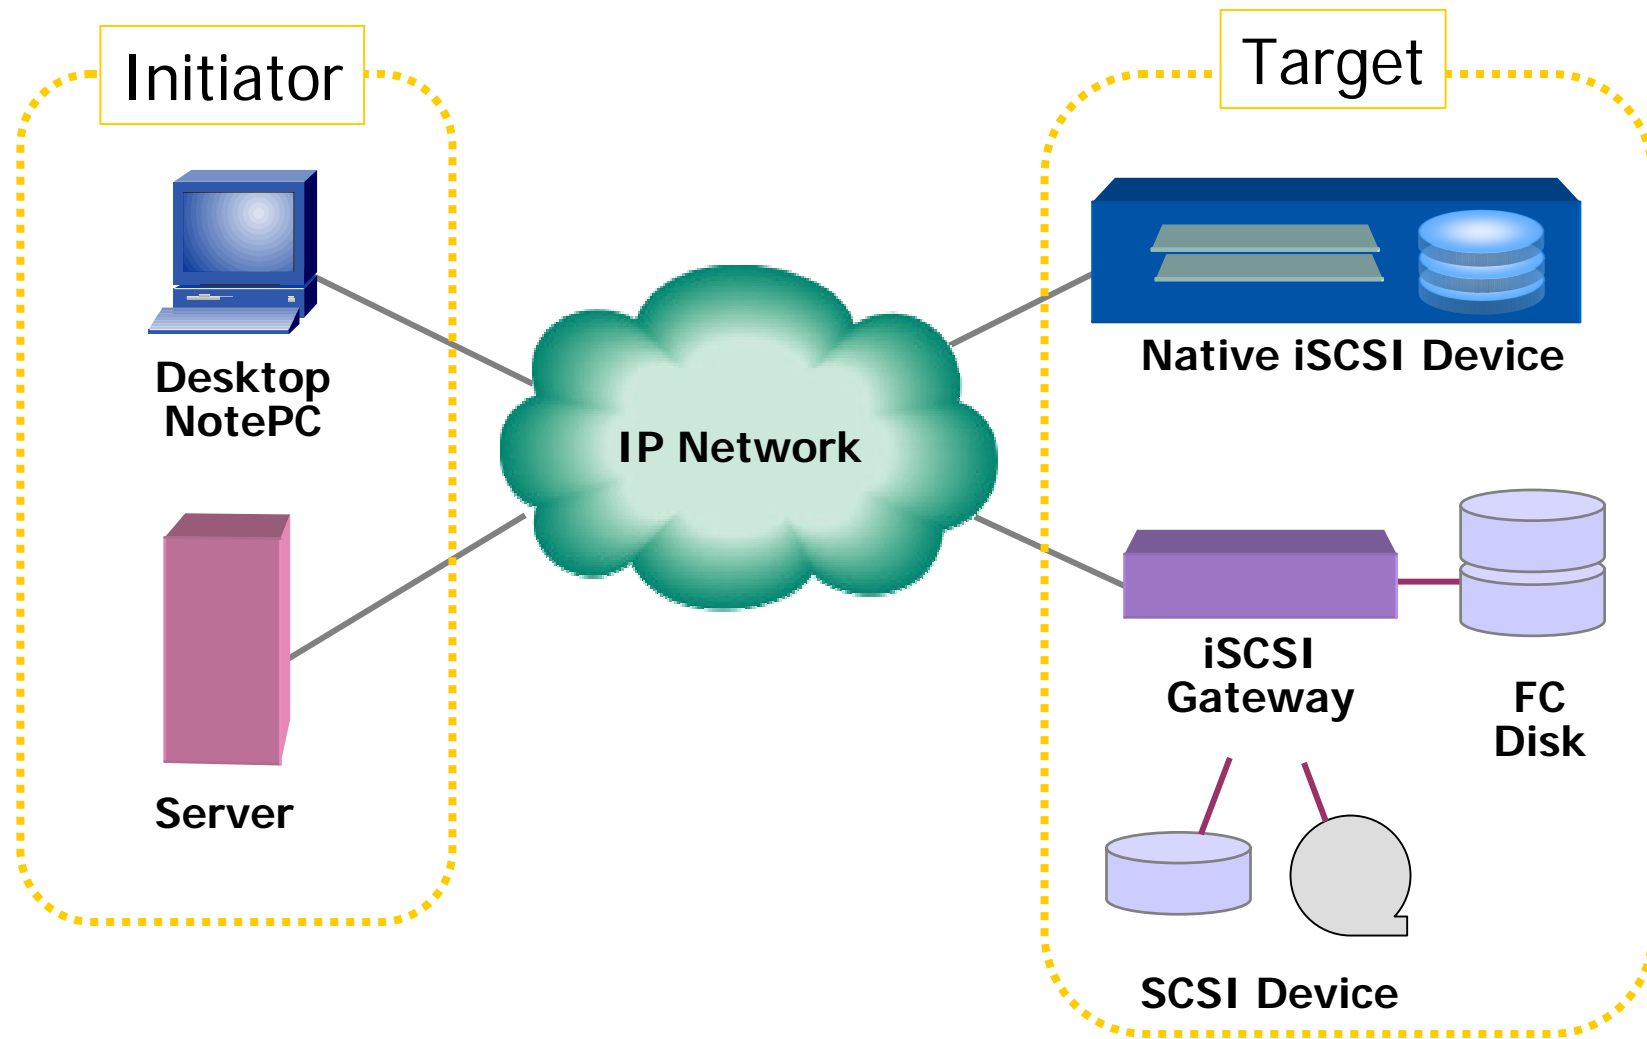

iSCSI のシステム構成

iSCSI は initiator と Target により構成される

注: SCSI 機器は、SCSI接続をサポートしている機種でのみ接続が可能です。

iSCSI と NAS の相違点

iSCSI

iSCSI Client

iSCSI Disk

- ・SCSI プロトコル
- ・ブロックレベル I/O
- ・ファイルシステムはクライアント側に持つ
- ・ローカルディスクとして認識される

IP Network

NAS

NAS Client

NAS Disk

- ・CIFS/NFS/FTP/HTTP プロトコル
- ・ファイル単位のアクセス
- ・ファイルシステムはディスク側に持つ
- ・ネットワークドライブとして認識される

iSCSI パケット

SCSI コマンドおよびデータをカプセル化して、
TCP/IP 通信を行う

イーサネットフレームで見ると、