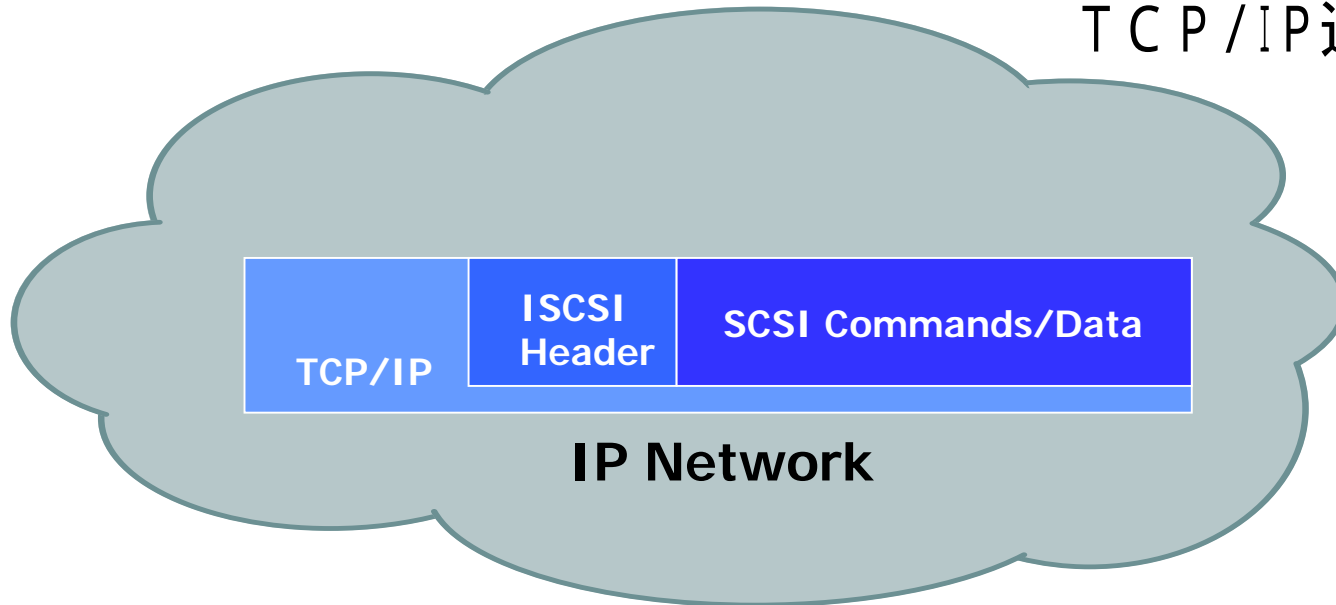

iSCSI のシステム構成

iSCSI は initiator と Target により構成される

注: SCSI 機器は、SCSI接続をサポートしている機種でのみ接続が可能です。

iSCSI と NAS の相違点

iSCSI

iSCSI Client

iSCSI Disk

- ・SCSI プロトコル
- ・ブロックレベル I/O
- ・ファイルシステムはクライアント側に持つ
- ・ローカルディスクとして認識される

IP Network

NAS

NAS Client

NAS Disk

- ・CIFS/NFS/FTP/HTTP プロトコル
- ・ファイル単位のアクセス
- ・ファイルシステムはディスク側に持つ
- ・ネットワークドライブとして認識される

iSCSI パケット

SCSI コマンドおよびデータをカプセル化して、
TCP/IP 通信を行う

イーサネットフレームで見ると、